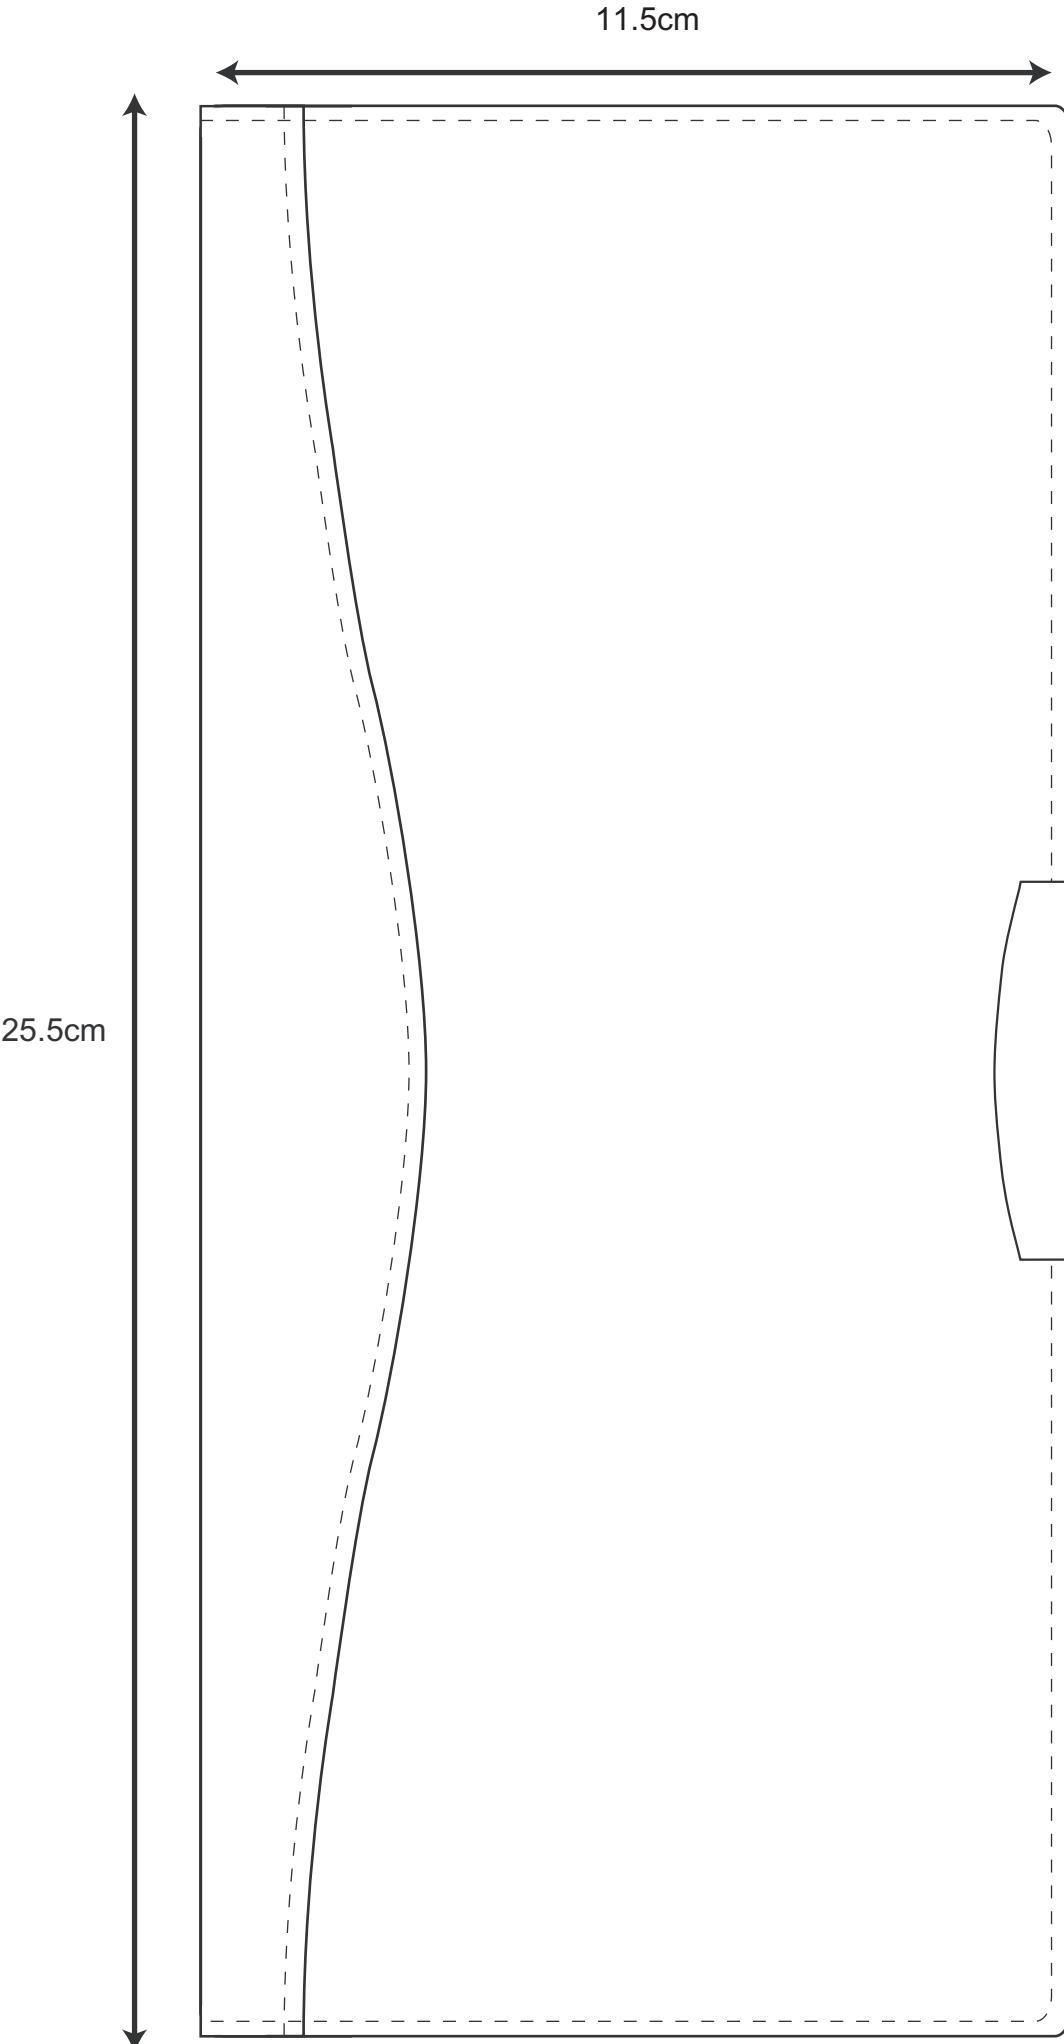

ITEM: DACF6S

100% SCALE